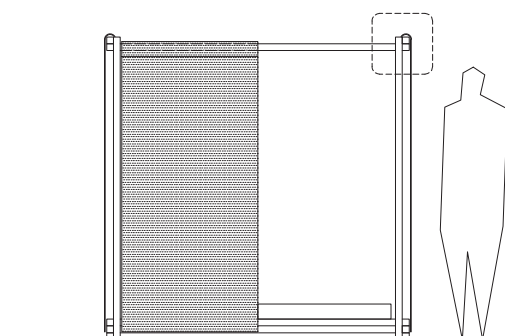

# MÓDULOS PARA ABRIGOS TEMPORÁRIOS

:

o módulo busca criar espaços semi-privados para as pessoas que estão alojadas em abrigos durante o período das enchentes no estado do rio grande do sul em decorrência da catástrofe climática de maio de 2024.

a escolha do material leva em conta o fácil acesso, transporte, manejo e instalação, cada módulo é montado rapidamente com 12 caibros de madeira que aparafusados formam espaços de 2x2 metros. agregados lado a lado, podem gerar espaços maiores para diferentes necessidades. tecidos translúcidos, fazem o fechamento parcial de cada módulo, gerando um maior nível de conforto, privacidade e individualidade para os abrigados.

material necessário para cada módulo:  
12 caibros 2"  
16 m<sup>2</sup> de sombrite  
20 parafusos

1. abrigos temporários de papel | 2. módulos individuais | 3. módulos agregados | 4. planta baixa | 5. vista frontal | 6. uniões aparafusadas