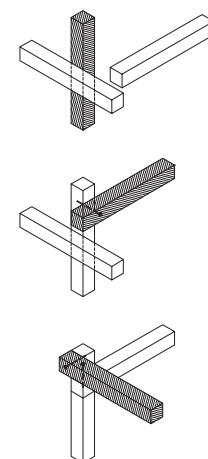

MÓDULOS PARA ABRIGOS TEMPORÁRIOS

:

o módulo busca criar espaços semi-privados para as pessoas que estão alojadas em abrigos durante o período das enchentes no estado do rio grande do sul em decorrência da catástrofe climática de maio de 2024.

a escolha do material leva em conta o fácil acesso, transporte, manejo e instalação, cada módulo é montado rapidamente com 12 caibros de madeira que aparafusados formam espaços de 2x2 metros. agregados lado a lado, podem gerar espaços maiores para diferentes necessidades. tecidos translúcidos, fazem o fechamento parcial de cada módulo, gerando um maior nível de conforto, privacidade e individualidade para os abrigados.

material necessário para cada módulo:
12 caibros 2"
16 m² de sombrite
20 parafusos

1. abrigos temporários de papel | 2. módulos individuais | 3. módulos agregados | 4. planta baixa | 5. vista frontal | 6. uniões aparafusadas

se você tem interesse na utilização destes módulos entre em contato com sauermartins arquitetos: 51 9 9685 8575 / @sauermartins

sauermartins