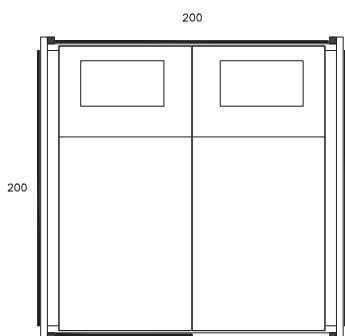

MÓDULOS PARA ABRIGOS TEMPORÁRIOS

:

o módulo busca criar espaços semi-privados para as pessoas que estão alojadas em abrigos durante o período das enchentes no estado do rio grande do sul em decorrência da catástrofe climática de maio de 2024.

a escolha do material leva em conta o fácil acesso, transporte, manejo e instalação, cada módulo é montado rapidamente com 12 caibros de madeira que aparafusados formam espaços de 2x2 metros. agregados lado a lado, podem gerar espaços maiores para diferentes necessidades. tecidos translúcidos, fazem o fechamento parcial de cada módulo, gerando um maior nível de conforto, privacidade e individualidade para os abrigados.

material necessário para cada módulo:
12 caibros 2"
16 m² de sombrite
20 parafusos

1. abrigos temporários de papel | 2. módulos individuais | 3. módulos agregados | 4. planta baixa | 5. vista frontal | 6. uniões aparafusadas

se você tem interesse na utilização destes módulos entre em contato com sauermartins arquitetos: 51 9 9685 8575 / @sauermartins

sauermartins